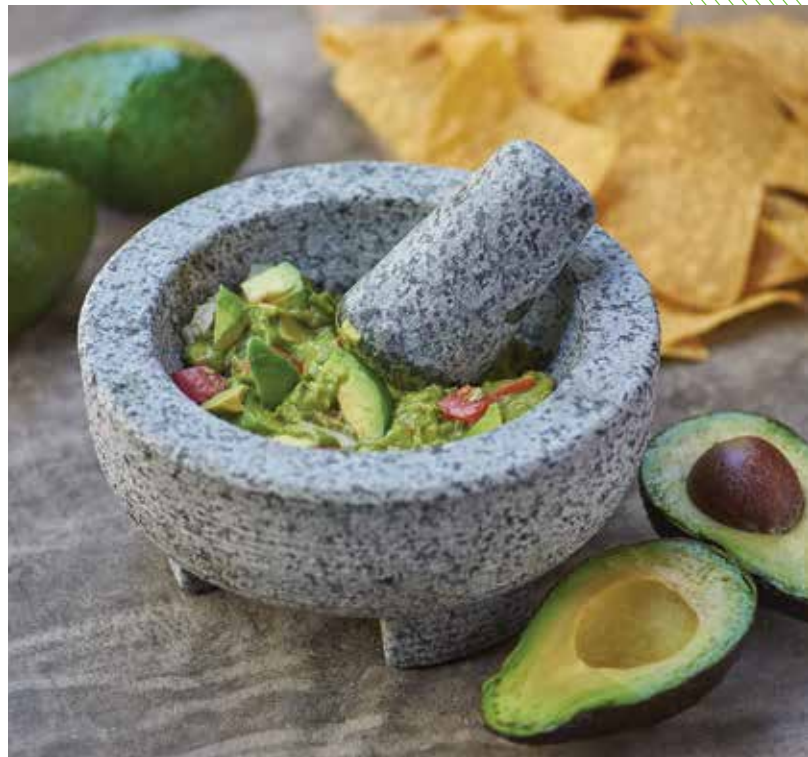

6250
5.5" / Granite
Box, 4 per case
0-30734-06250-0

MINI MORTAR
& PESTLE

6240
1.5" x 2.75"
Box, 6 per case
0-30734-06240-1

GRANITE MOLCAJATE
MORTAR & PESTLE

3867
8" / Granite
Box, 1 per case
0-30734-03867-3