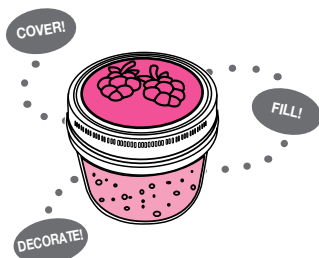

STRAWBERRY LID

82633
Box, 12 per case
0-30734-82633-1