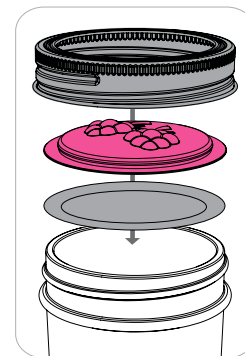

STRAWBERRY LID

82633
Box, 12 per case
0-30734-82633-1